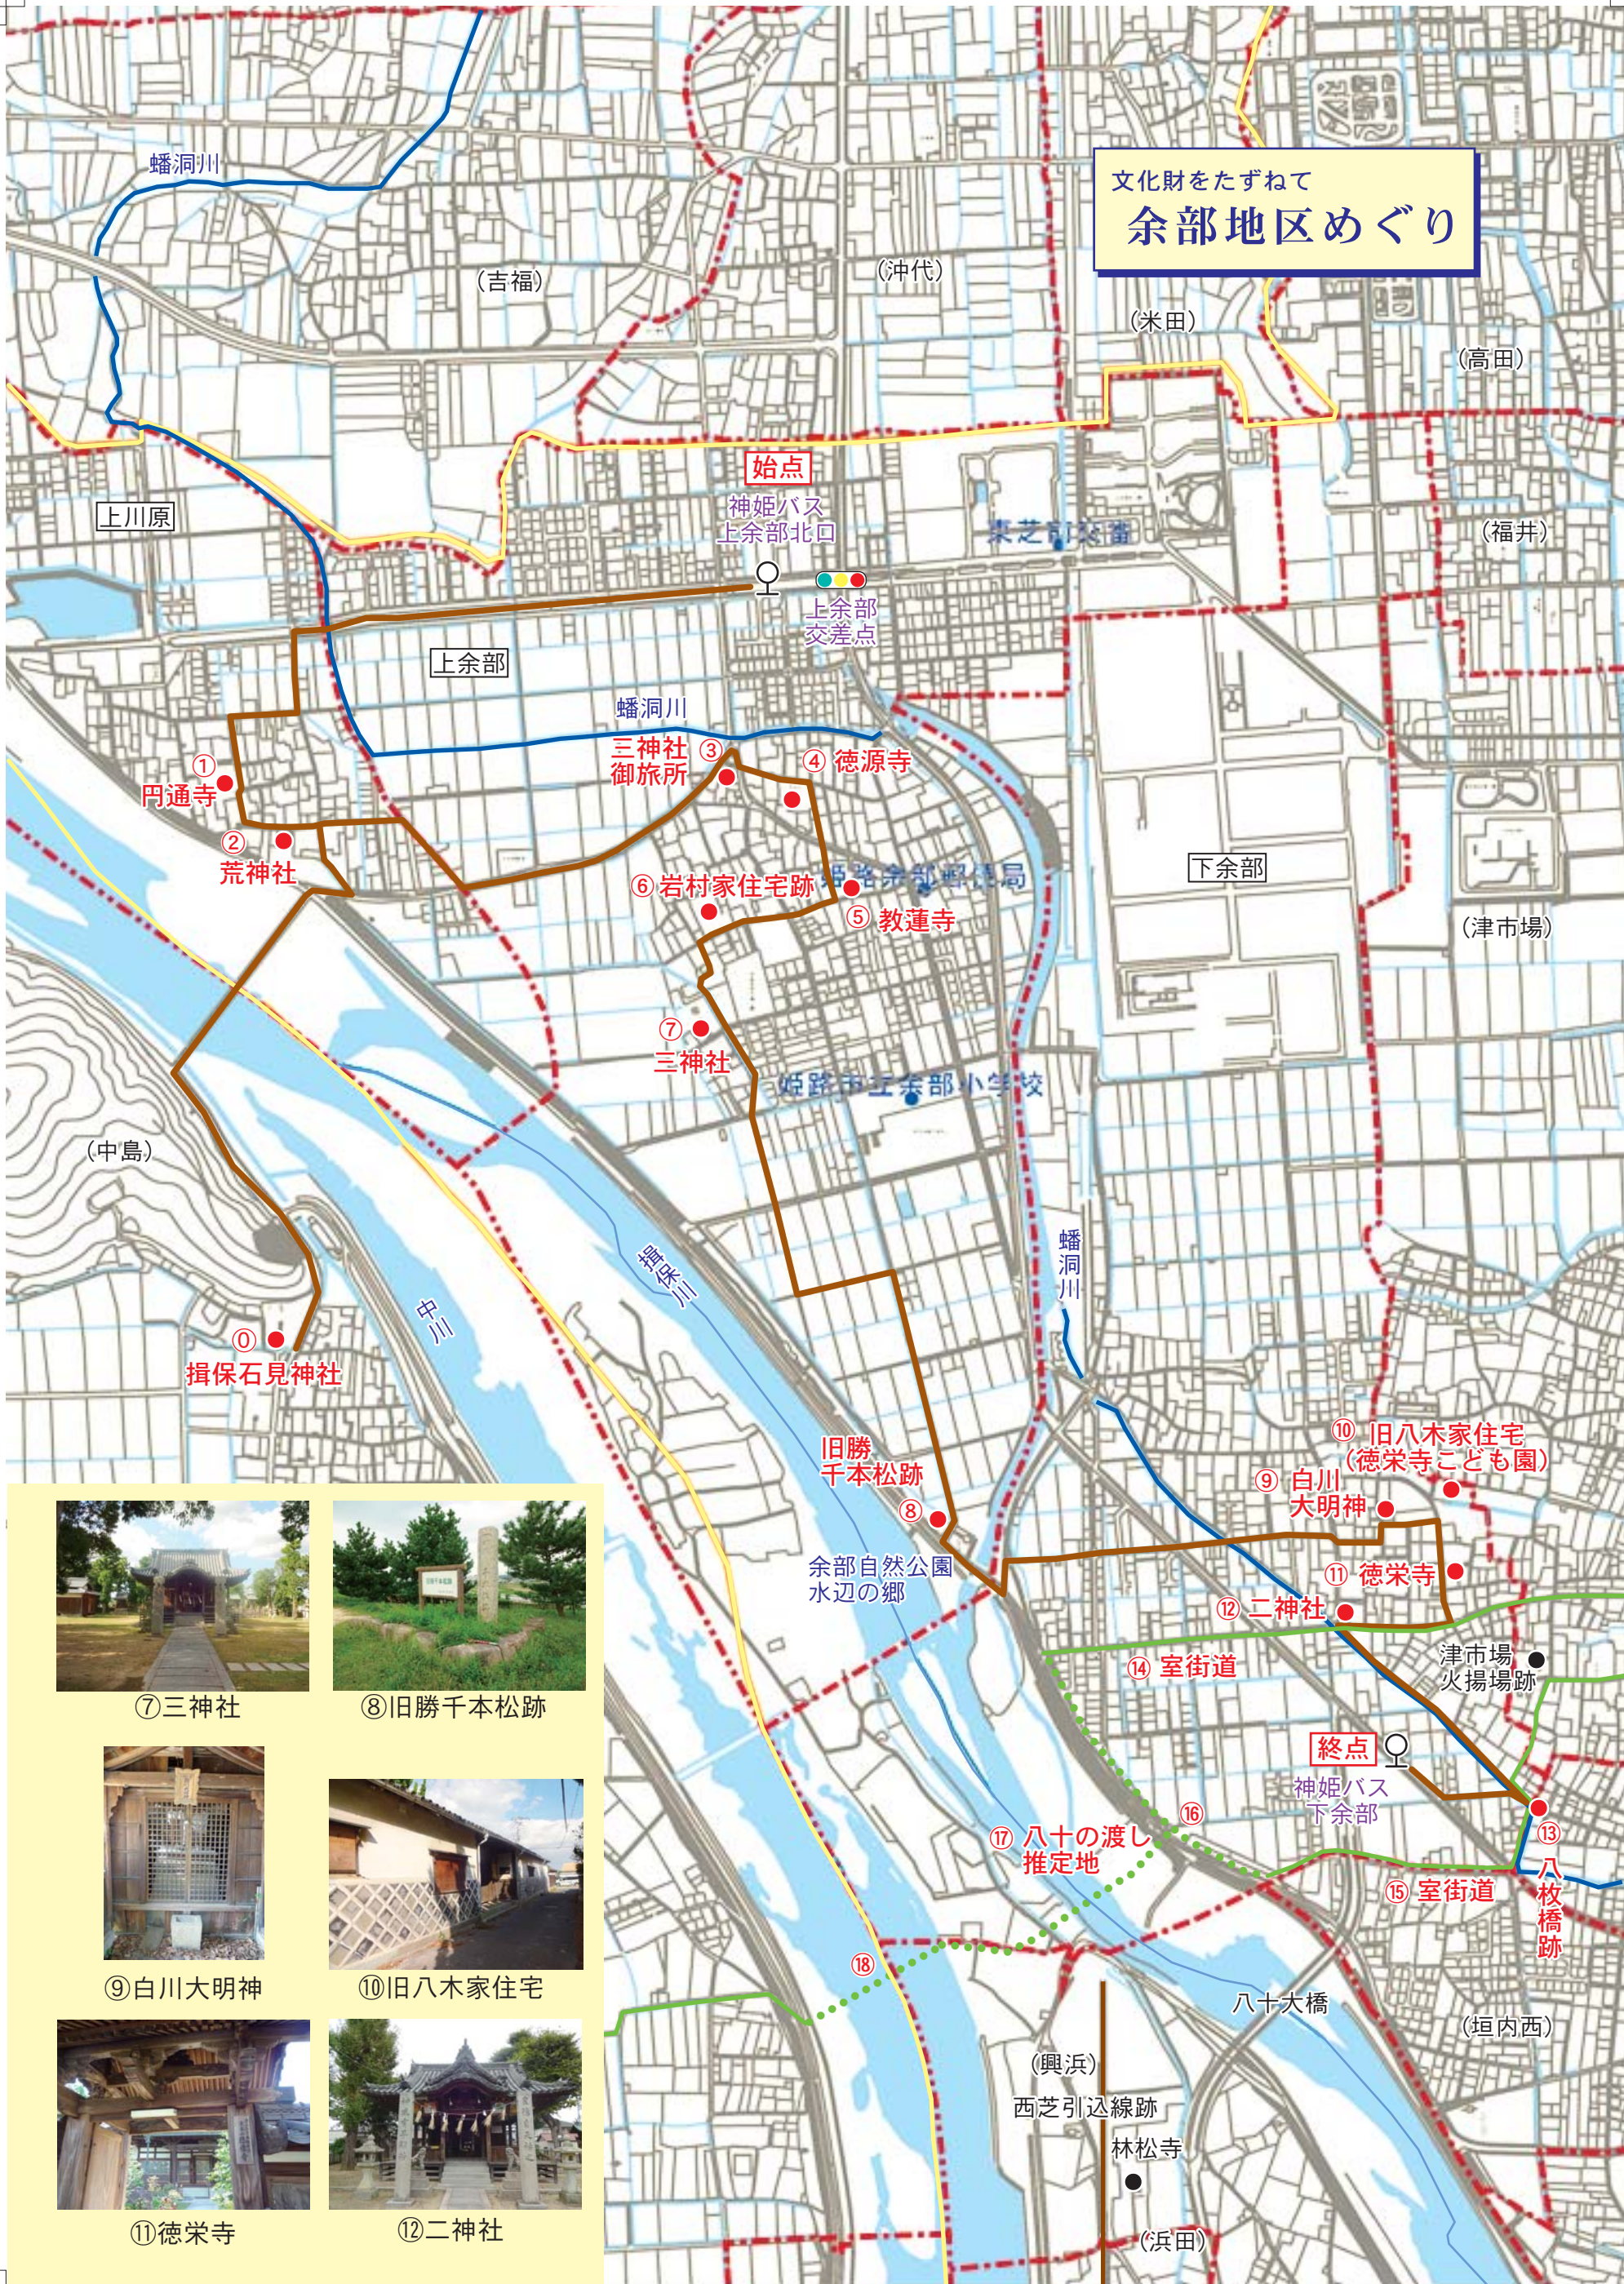

文化財をたずねて
余部地区めぐり

⑦三神社

⑧旧勝千本松跡

⑨白川大明神

⑩旧八木家住宅

⑪徳栄寺

⑫二神社